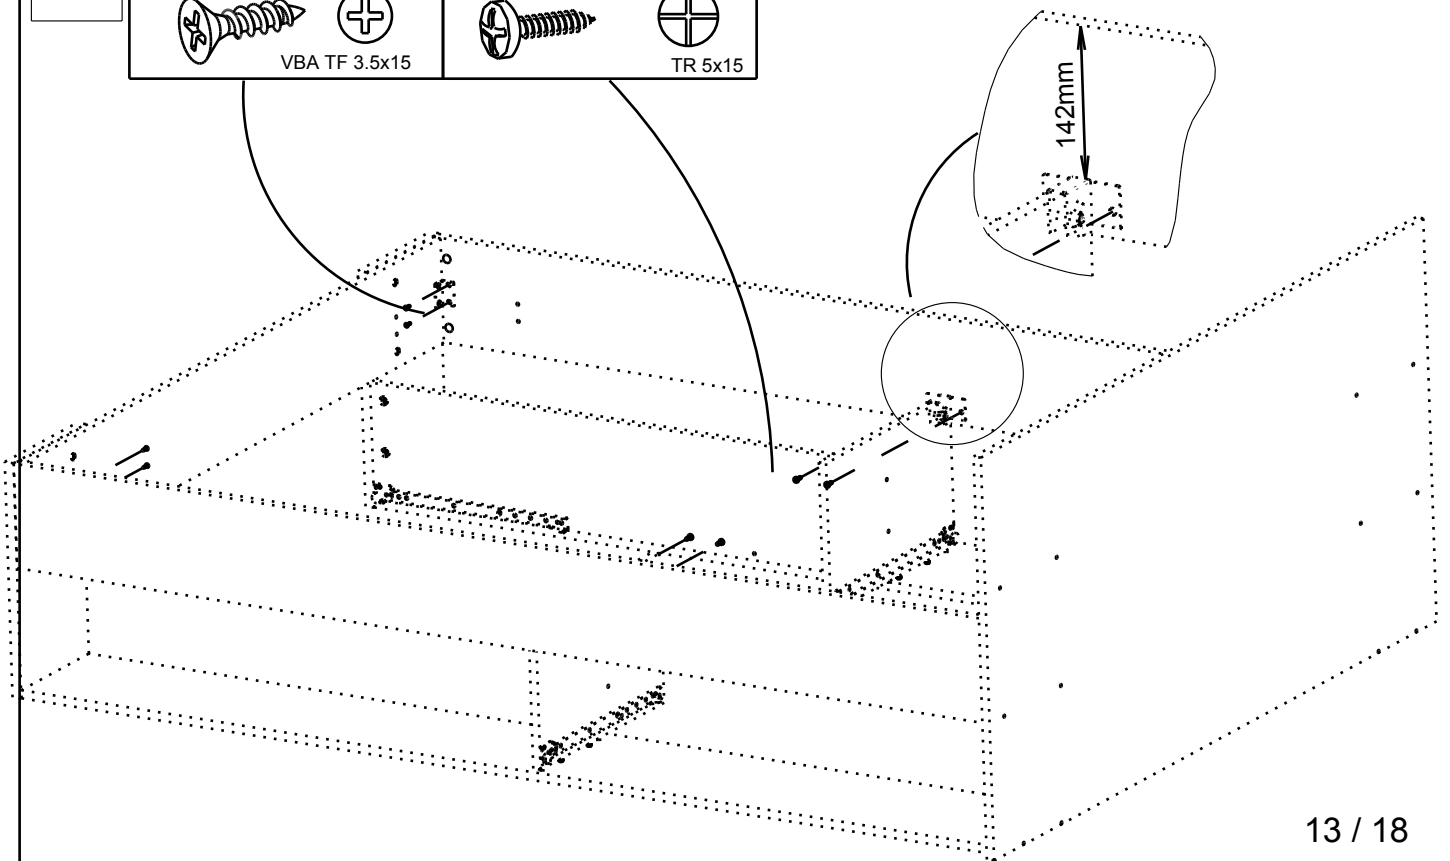

477 X 2	928 X 6	935 X 2	70 X 8
	 EURO TF 6,3x9	 VBA SPAX TF 3x12	 ø5 x 39

21

944	X 4
	
T.PL. 6.3x13	

22

949	X 4	938	X 4
			
VBA TF 3.5x15		TR 5x15	

23

1459	X2	944	X8
			
T.PL. 6.3x13			

24

706	X 8	720	X 4
			

25

70 X 4	340057 X 4	944 X 8	737 X 2
--------	------------	---------	---------

ø5 x 39

T.PL. 6.3x13

26

706 X 4	71 X 2	720 X 2
---------	--------	---------

Ht : 11,9mm