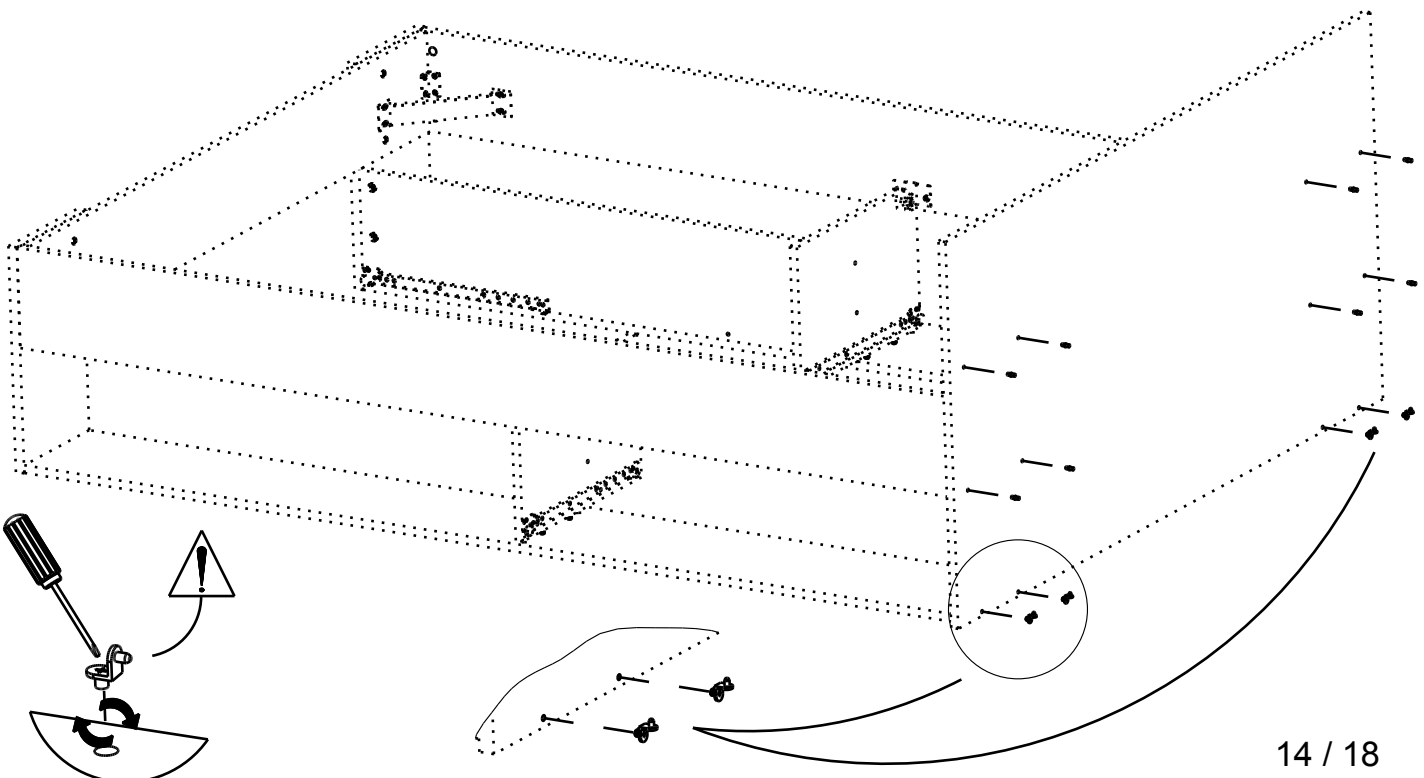

477 X 2	928 X 6	935 X 2	70 X 8
	 EURO TF 6,3x9	 VBA SPAX TF 3x12	 ø5 x 39

21

944	X 4
	
T.PL. 6.3x13	

22

949	X 4	938	X 4
			
VBA TF 3.5x15		TR 5x15	

23

1459	X2	944	X8
			
T.PL. 6.3x13			

24

706	X 8	720	X 4
			

25

70 X 4	340057 X 4	944 X 8	737 X 2
--------	------------	---------	---------

ø5 x 39

T.PL. 6.3x13

26

706 X 4	71 X 2	720 X 2
---------	--------	---------

Ht : 11,9mm