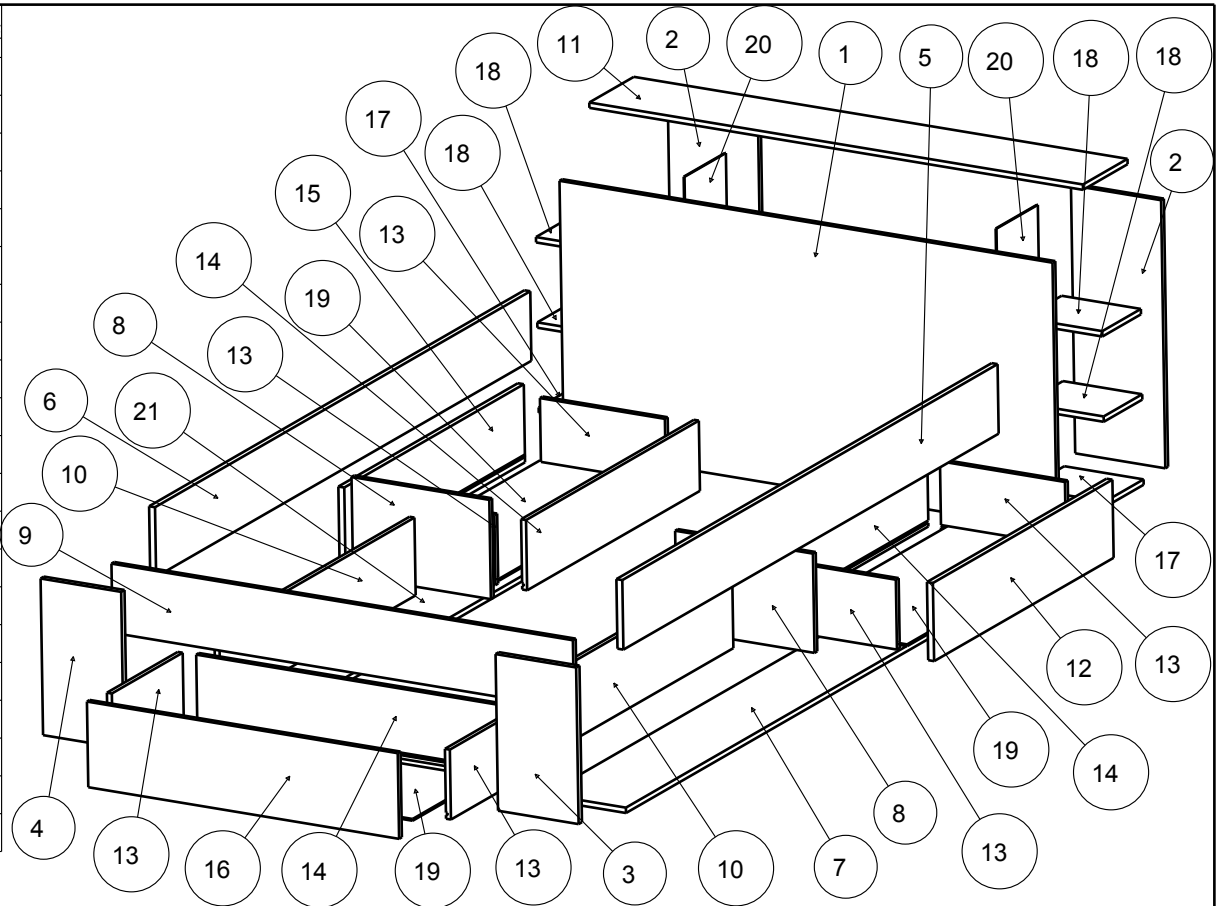

REP	DIM	QTE
1	1499 x 748	1
2	748 x 274	2
3	437 x 245	1
4	437 x 245	1
5	2013 x 194	1
6	2013 x 194	1
7	2013 x 244	1
8	277 x 419	2
9	1403 x 193	1
10	1047 x 217	2
11	1501 x 239	1
12	963 x 218	1
13	380 x 195	6
14	927 x 196	3
15	963 x 218	1
16	945 x 239	1
17	241 x 207	2
18	241 x 207	4
19	906 x 389	3
20	728 x 222	2
21	2013 x 244	1

706 X 16 	71 X 40 Ht : 11,9mm	70 X 40 ø5 x 39
729 X 36 8x30	340750 X 4 6 PANS 7x50	340057 X 6
944 X 28 T.PL. 6.3x13	949 X 12 VBA TF 3.5x15	930 X 4 M6x25
510 X 4 	737 X 2 	332138 X 3
918 X 6 VBA TR 4v25	477 X 3 	928 X 16 EURO TF 6,3x9
935 X 18 VBA SPAX TF 3x12	444 X 12 	907 X 12 VBA TR 3x16