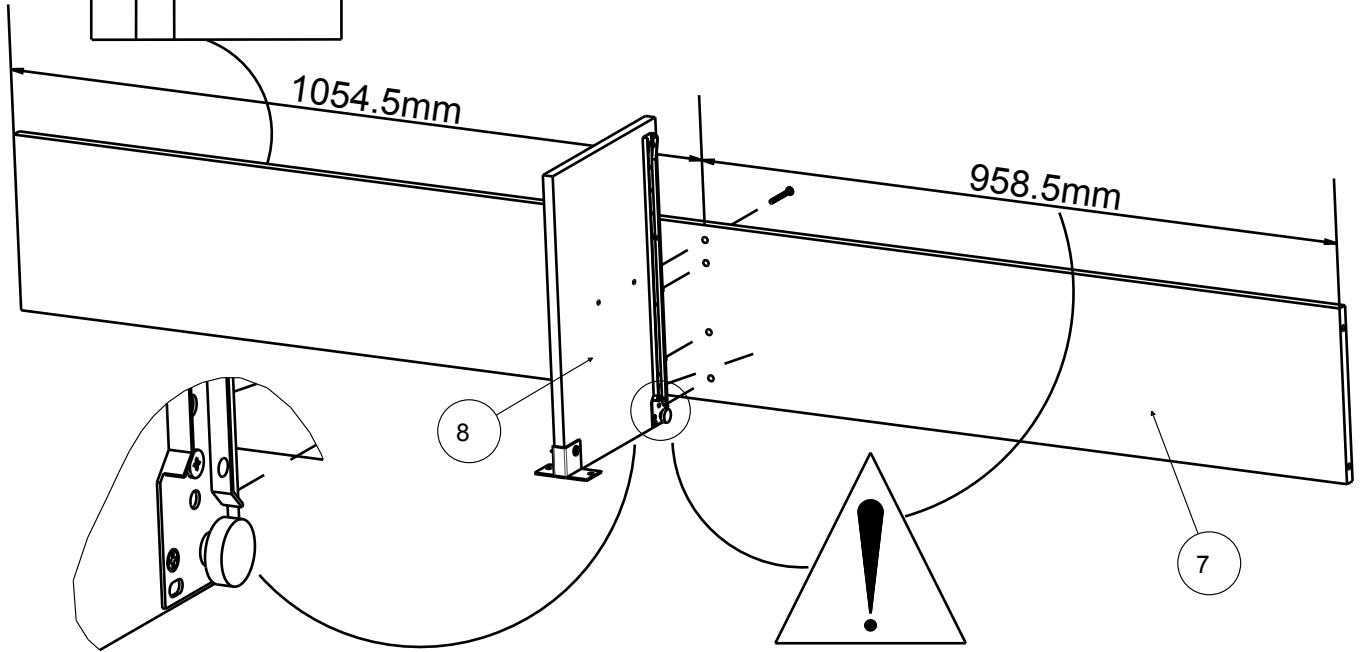

11

477	X 1	928	X 2	935	X 1	71	X 4
		EURO TF 6,3x9		VBA SPAX TF 3x12		Ht : 11,9mm	

12

477	X 1	928	X 2	935	X 1	71	X 4
		EURO TF 6,3x9		VBA SPAX TF 3x12		Ht : 11,9mm	

13

340750	X 2	434	X 1
			
6 PANS 7x50			

14

15

340750	X 2	434	X 1
			
6 PANS 7x50			

16

17

18

19

729 X 4	71 X 4	1459 X 1	944 X 2
 8x30	 Ht : 11,9mm		 T.PL. 6.3x13

20

706	X 8	720	X 4
			

25

70 X 4	340057 X 4	944 X 8	737 X 2
--------	------------	---------	---------

ø5 x 39

T.PL. 6.3x13

26

706 X 4	71 X 2	720 X 2
---------	--------	---------

Ht : 11,9mm